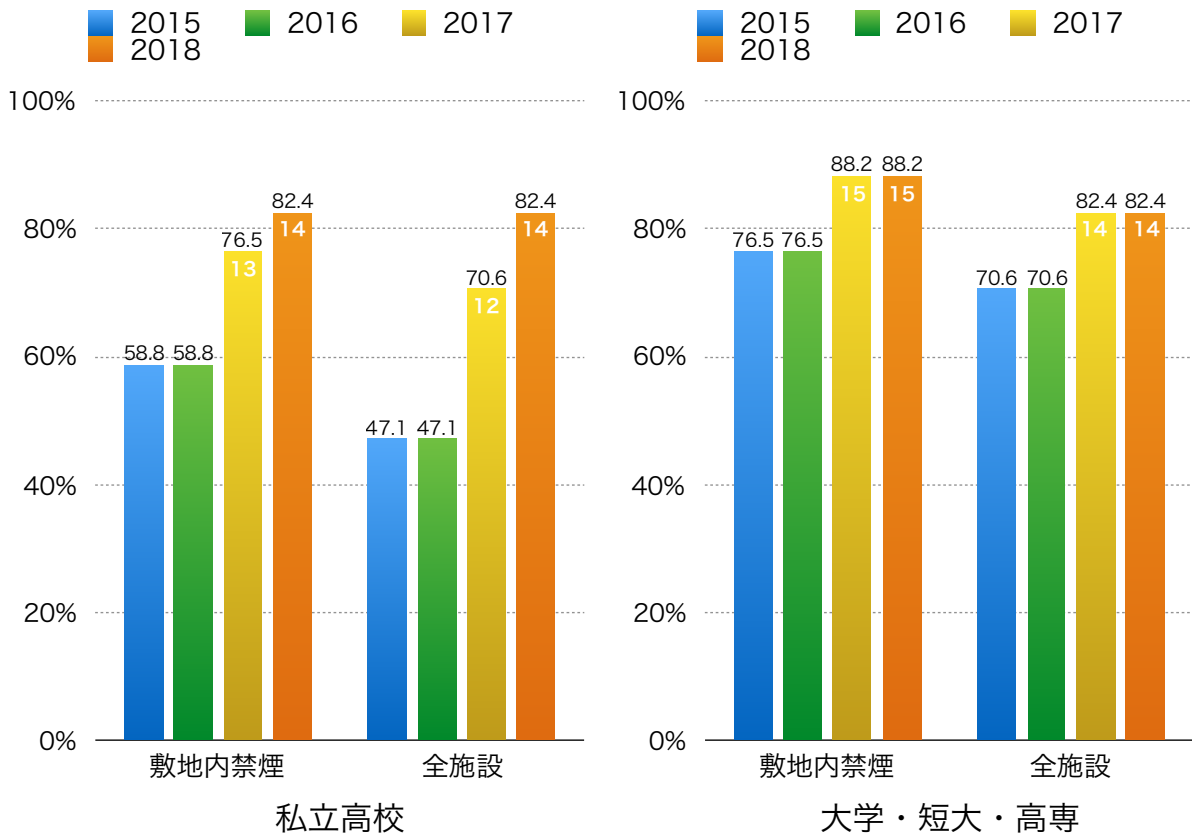

青森県 大学・私立高校の敷地内禁煙化 2015 - 2018

青森県タバコ問題懇談会

全施設敷地内禁煙の大学・私立高校 市町村別 2018

	私立高校		大学・短大・高専	
	数	割合	数	割合
青森市	3/3	100%	6/6	100%
弘前市	2/4	50%	4/6	67%
八戸市	6/6	100%	3/4	75%
五所川原市	1/2	50%		
十和田市			1/1	100%
平内町	1/1	100%		
野辺地町	1/1	100%		

青森県タバコ問題懇談会